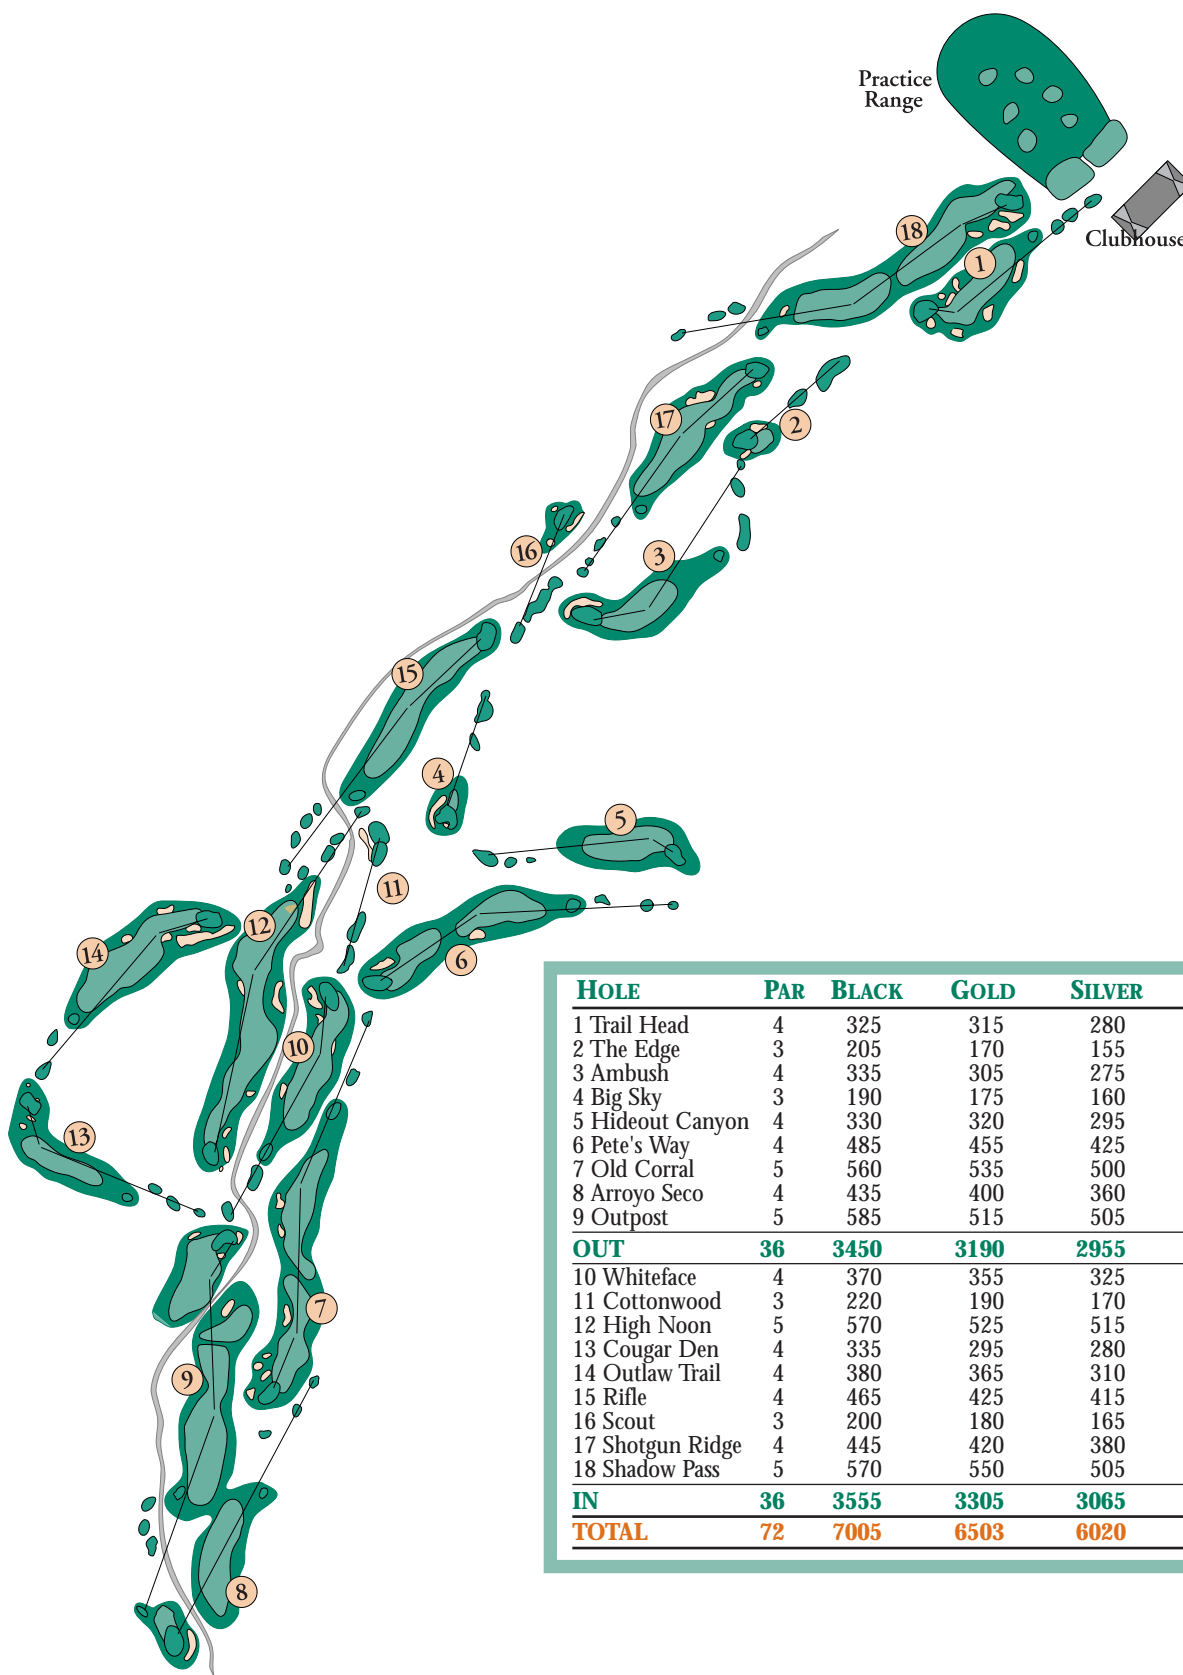

THE SHADOW COURSE

The ever-changing combination of light and shadows adds to the beauty and enjoyment of this challenging golf course.

HOLE	PAR	BLACK	GOLD	SILVER	WHITE	COPPER
1 Trail Head	4	325	315	280	250	215
2 The Edge	3	205	170	155	115	95
3 Ambush	4	335	305	275	255	215
4 Big Sky	3	190	175	160	125	115
5 Hideout Canyon	4	330	320	295	260	230
6 Pete's Way	4	485	455	425	395	335
7 Old Corral	5	560	535	500	445	410
8 Arroyo Seco	4	435	400	360	335	270
9 Outpost	5	585	515	505	475	415
OUT	36	3450	3190	2955	2655	2300
10 Whiteface	4	370	355	325	290	255
11 Cottonwood	3	220	190	170	145	125
12 High Noon	5	570	525	515	490	440
13 Cougar Den	4	335	295	280	250	220
14 Outlaw Trail	4	380	365	310	300	265
15 Rifle	4	465	425	415	390	370
16 Scout	3	200	180	165	150	110
17 Shotgun Ridge	4	445	420	380	310	240
18 Shadow Pass	5	570	550	505	470	435
IN	36	3555	3305	3065	2795	2460
TOTAL	72	7005	6503	6020	5460	4760

A Legend in the making...